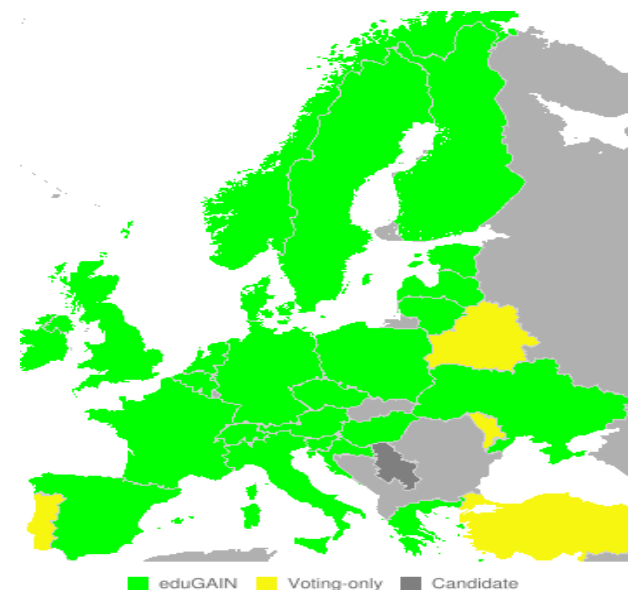

Federacije – članice sustava eduGAIN u Europi

Uslugu udomljavanja LDAP imenika i pratećih servisa (RADIUS, AOSI) koristi:

48 matičnih ustanova za svoje primarne servise

119 matičnih ustanova za svoje sekundarne servise