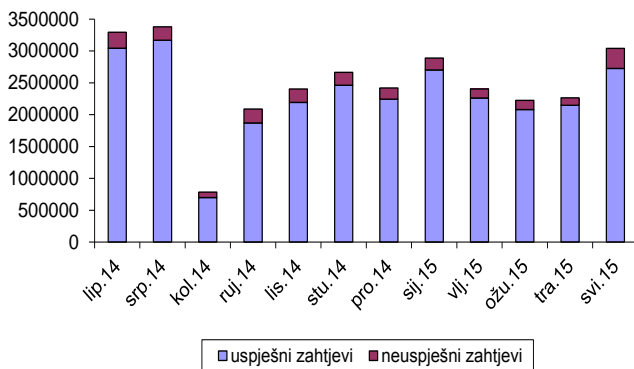

Web sučelje AAI@EduHr Laba sadrži dopunske informacije i upute za korištenje, a nalazi se na adresi <http://fed-lab.aaiedu.hr/>.

Usluge koje su putem Registra usluga njihovi vlasnici označili kao testne, povezane su isključivo s AAI@EduHr Lab infrastrukturom.

**228** matičnih  
ustanova

**795.794**  
identiteta

**354\*** usluga

Kretanje broja uspješnih zahtjeva koje su obradili središnji RADIUS poslužitelji

Kretanje broja zahtjeva koje su obradili središnji FWS poslužitelji