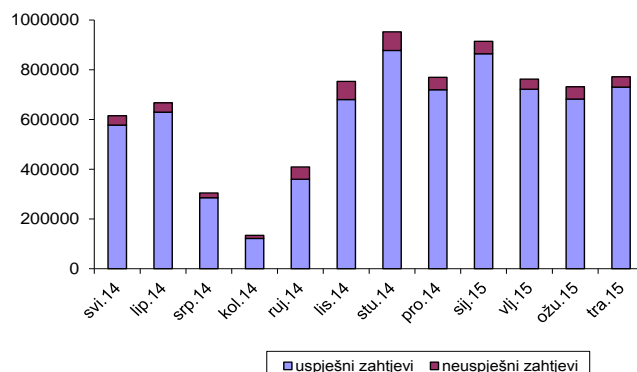

Kretanje broja zahtjeva koje su obradili središnji SSO poslužitelji

O pouzdanosti imenika matičnih ustanova

Iznimno je važno da elementi AAI@EduHr sustava na matičnoj ustanovi (LDAP imenik, RADIUS poslužitelj i AOSI web-servis) budu stalno dostupni kako bi korisnici - vlasnici elektroničkih identiteta koje je izdala ta ustanova mogli koristiti usluge koje za autentikaciju i autorizaciju rabe AAI@EduHr sustav. Nedostupnost samo jednog od navedenih elemenata može rezultirati nemogućnošću uporabe neke od usluga. Preporučamo stoga matičnim ustanovama da pokrenu sekundarni, redundantni skup odgovarajućih servisa.

Sekundarne servise danas ima 168 matičnih ustanova.

Matične ustanove koje ne mogu uspostaviti i održavati potrebne servise mogu od Srca zatražiti uslugu udomljavanja primarnih i/ili sekundarnih servisa matične ustanove. Ova je usluga besplatna.

Nove usluge

Tijekom travnja registrirano je 9 novih usluga u produkcijskom statusu.

Popis produkcijskih usluga u sustavu AAI@EduHr dostupan je na adresi www.aai.edu.hr/sastavnice. Popis obuhvaća i usluge dostupne kroz infrastrukturu eduGAIN.

Sustav AAI@EduHr povezan je s odgovarajućim međunarodnim sustavima eduGAIN (www.edugain.org) i eduroam (www.eduroam.org).