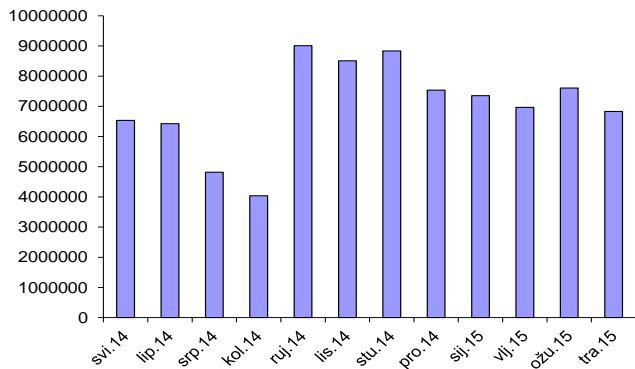

**228 matičnih
ustanova**

**786.990
identiteta**

349* usluga

Kretanje broja uspješnih zahtjeva koje su obradili središnji RADIUS poslužitelji

Kretanje broja zahtjeva koje su obradili središnji FWS poslužitelji