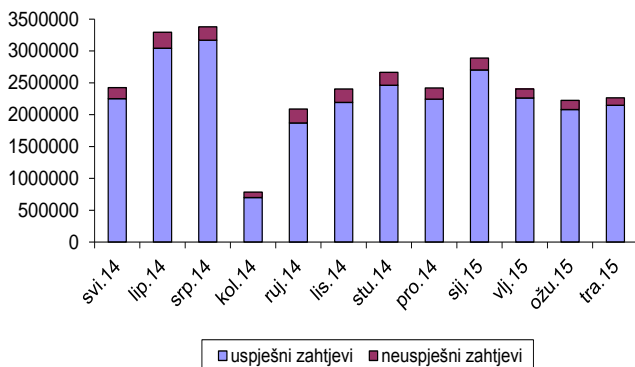

Web sučelje AAI@EduHr Laba sadrži dopunske informacije i upute za korištenje, a nalazi se na adresi <http://fed-lab.aaiedu.hr/>.

Usluge koje su putem Registra usluga njihovi vlasnici označili kao testne, povezane su isključivo s AAI@EduHr Lab infrastrukturom.

**228 matičnih
ustanova**

**786.990
identiteta**

349* usluga

Kretanje broja uspješnih zahtjeva koje su obradili središnji RADIUS poslužitelji

Kretanje broja zahtjeva koje su obradili središnji FWS poslužitelji