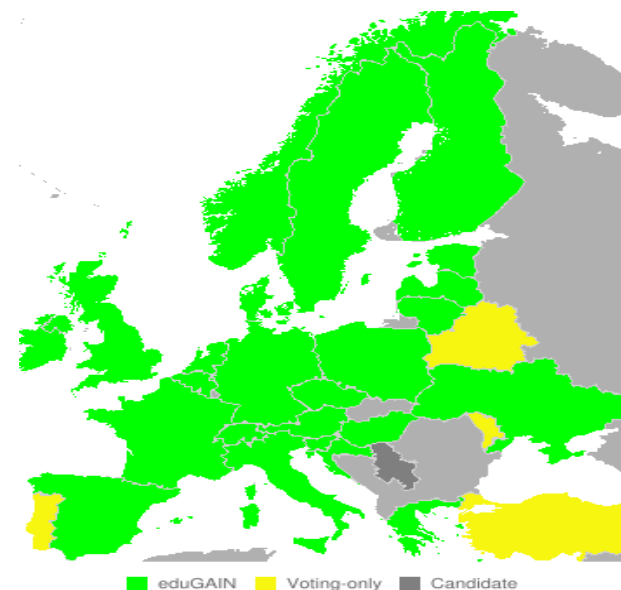

Federacije – članice sustava eduGAIN u Europi

Uslugu udomljavanja LDAP imenika i pratećih servisa (RADIUS, AOSI) koristi:

48 matičnih ustanova za svoje primarne servise

119 matičnih ustanova za svoje sekundarne servise