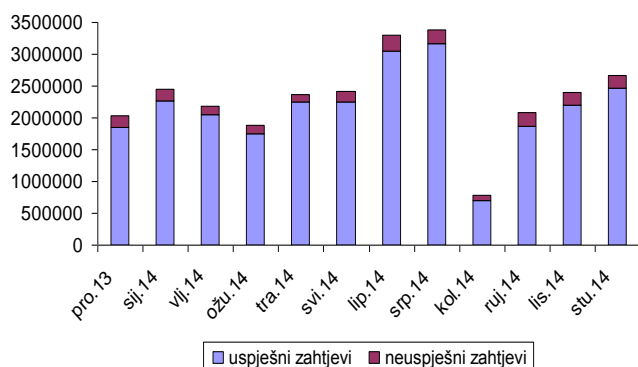

Dan AAI@EduHr održan je u srijedu, 26. studenog 2014. u zgradi Srca, Josipa Marohnića 5, Zagreb, s početkom u 11.00 sati.

Detaljne informacije o programu možete naći na adresi <http://www.aaiedu.hr/dan2014.html>

227 matičnih
ustanova

772.712
elektroničkih
identiteta

325* usluga

Kretanje broja uspješnih zahtjeva koje su obradili središnji RADIUS poslužitelji

Kretanje broja zahtjeva koje su obradili središnji FWS poslužitelji