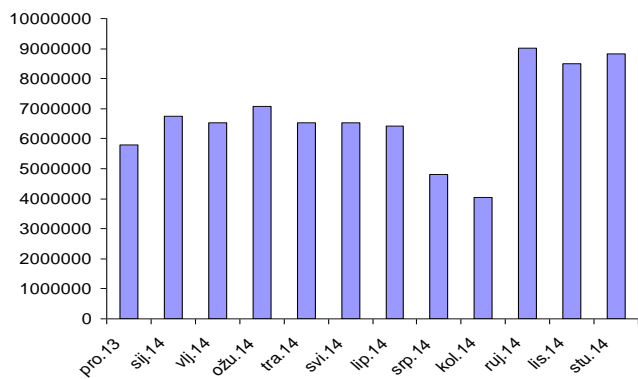

Kretanje broja uspješnih zahtjeva koje su obradili središnji RADIUS poslužitelji