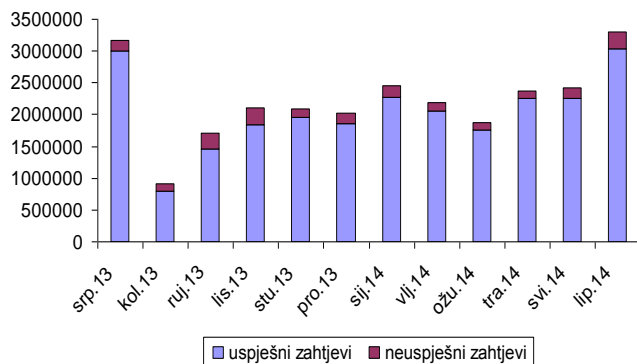

Web sučelje AAI@EduHr Laba sadrži dopunske informacije i upute za korištenje, a nalazi se na adresi <http://fed-lab.aai.edu.hr/>.

Usluge koje su putem Registra usluga njihovi vlasnici označili kao testne, povezane su isključivo s AAI@EduHr Lab infrastrukturom.

**226 matičnih
ustanova**

**726.840
elektroničkih
identiteta**

298* usluga

Kretanje broja zahtjeva koje su obradili središnji RADIUS poslužitelji

Kretanje broja zahtjeva koje su obradili središnji FWS poslužitelji