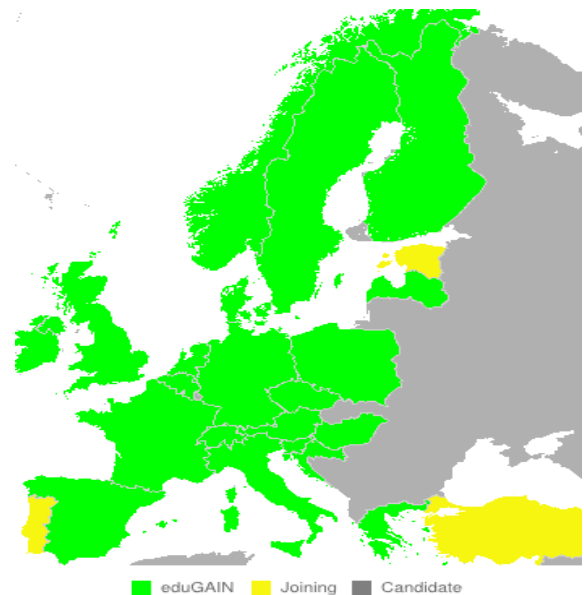

Federacije – članice sustava eduGAIN u Europi