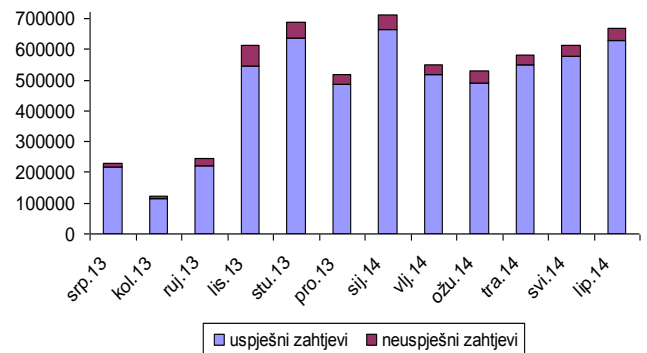

Uslugu udomljavanja LDAP imenika i pratećih servisa (RADIUS, AOSI) koristi:

48 matičnih ustanova za svoje primarne servise

119 matičnih ustanova za svoje sekundarne servise

Koliko se koristi AAI@EduHr?

O obimu korištenja sustava AAI@EduHr govori broj autentifikacijskih zahtjeva koje obrade središnji servisi sustava: središnji RADIUS proxy te FWS i SSO servisi. Kretanje broja obrađenih zahtjeva ovisi o načinu rada pojedine usluge pri čemu razlikujemo dvije osnovne skupine usluga:

U slučaju središnjeg SSO servisa mjeri se broj početnih zahtjeva, odnosno onih kojima je uspostavljena SSO sjednica. Tijekom trajanja sjednice korisnik se prijavljuje za korištenje drugih usluga bez ponovnog upisivanja autentifikacijskih podataka.