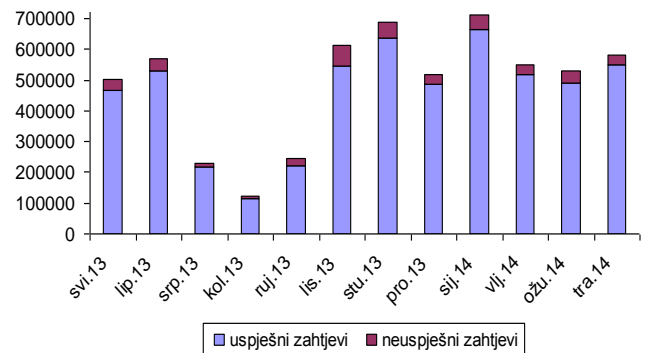

Kretanje broja zahtjeva koje su obradili središnji SSO poslužitelji

O pouzdanosti imenika matičnih ustanova

Iznimno je važno da elementi AAI@EduHr sustava na matičnoj ustanovi (LDAP imenik, RADIUS poslužitelj i AOSI web servis) budu stalno dostupni kako bi korisnici - vlasnici elektroničkih identiteta koje je izdala ta ustanova mogli koristiti usluge koje za autentikaciju i autorizaciju rabe AAI@EduHr sustav. Nedostupnost samo jednog od navedenih elemenata može rezultirati nemogućnošću uporabe neke od usluga. Preporučamo stoga matičnim ustanovama da pokrenu sekundarni, redundantni skup odgovarajućih servisa.

Sekundarne servise danas ima 161 matična ustanova.

Matične ustanove koje ne mogu uspostaviti i održavati potrebne servise mogu od Srca zatražiti uslugu udomljavanja primarnih i/ili sekundarnih servisa matične ustanove. Ova je usluga besplatna.

Nove usluge

Tijekom travnja registrirano je devet novih usluga u produkcijskom statusu.

Popis produkcijskih usluga u sustavu AAI@EduHr dostupan je na adresi <http://www.aiedu.hr/sastavnice/>. Popis obuhvaća i usluge dostupne kroz infrastrukturu eduGAIN.

Sustav AAI@EduHr povezan je s odgovarajućim međunarodnim sustavima eduGAIN (<http://www.edugain.org>) i eduroam (<http://www.eduroam.org>).