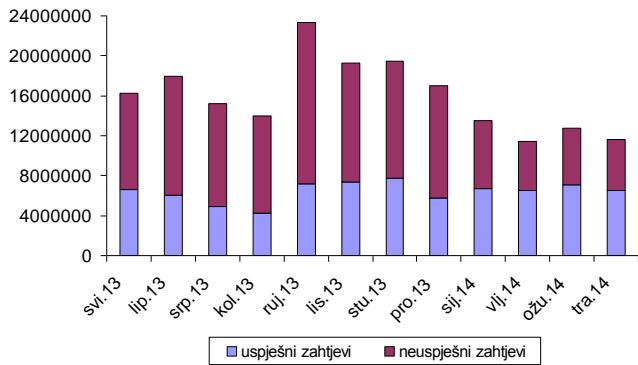

Kretanje broja zahtjeva koje su obradili središnji RADIUS poslužitelji