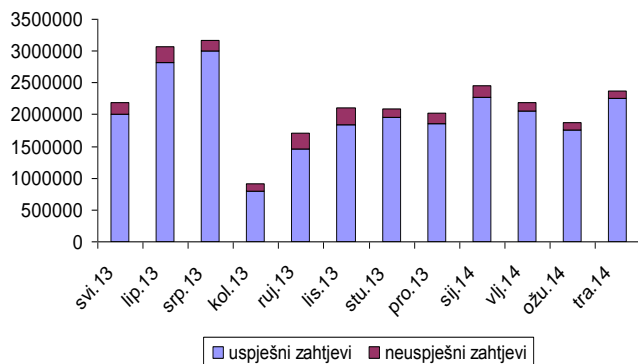

Na radionicama ćemo prezentirati aktualne teme vezane uz rad i razvoj sustava AAI@EduHr. One su ujedno i prilika za razmjenu informacija o potrebama korisnika.

Više o programu i rasporedu događanja saznajte putem web-stranice na adresi <http://www.aaiedu.hr/tjedan2014.html>.

**226** matičnih  
ustanova

**730.250**  
elektroničkih  
identiteta

**292\*** usluge

Kretanje broja zahtjeva koje su obradili središnji RADIUS poslužitelji

Kretanje broja zahtjeva koje su obradili središnji FWS poslužitelji